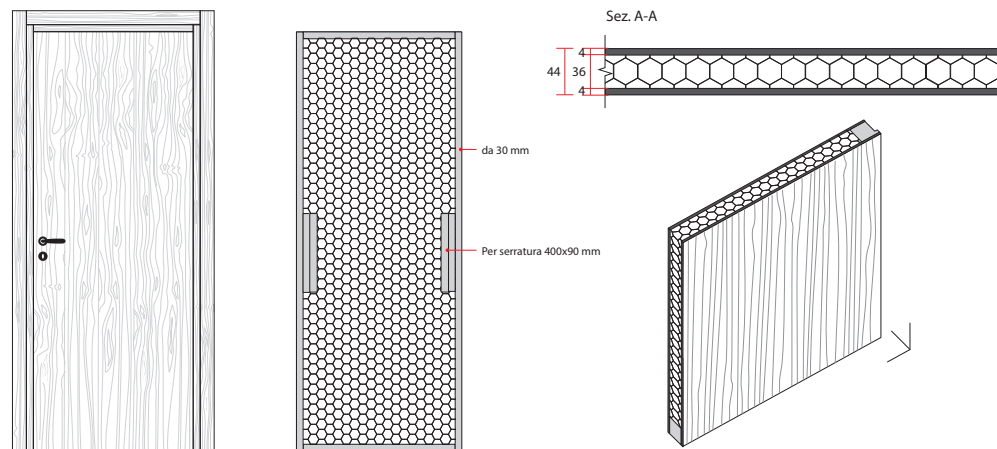

1220 X 18 cm
spessore 5.5 mm

AVIMENTAZIONE BAGNI – DEL CONCA

GRÈS_Grey

60 X 60 cm

30 X 60 cm

GRÈS_Taupe

60 X 60 cm

30 X 60 cm

INITURE PORTE INTERNE – GP PORTE

Laminato Bianco

Composizione pannello porta:
Struttura perimetrale in listellare di abete
con alloggiamento serratura rinforzato

Struttura interna a nido d'ape.

Pannelli esterni in MDF rivestiti con impiallacciatura in laminato.